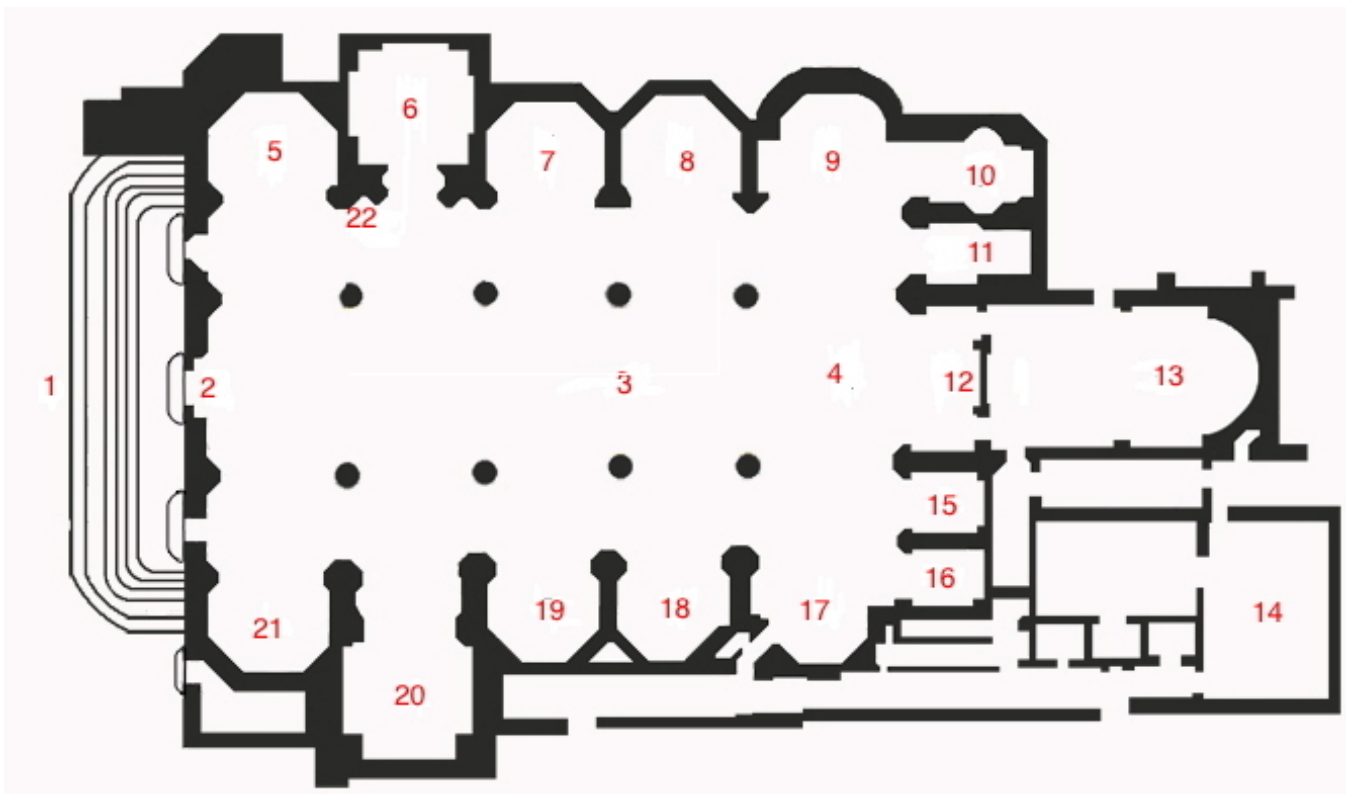

Plan of Santa Maria del Popolo

1. Façade
2. Main entrance
3. Nave
4. Dome
5. Baptistry or Cappella di San Giovanni Battista or Cappella Montemirabile
6. Cappella Madonna di Loreto or Cappella Chigi
7. Cappella San Nicolai de Tolentino or Cappella Mellini
8. Cappella Cybo-Soderini or Cappella del Crocifisso
9. Left Transept
10. Cappella Theodoli
11. Cappella Cerasi or Chapel of the Assumption
12. High Altar
13. Sanctuary
14. Sacristy
15. Chappella di San Thommaso da Villanova or the Feoli Chapel
16. Chappella Santa Rita da Cascia or the Cicada Chapel
17. Cappella della Visitazione

18. Cappella Santa Catarina or Cappella Costa
19. Cappella di San Agostino or Cappella Basso della Rovere
20. Cappella Cibo or Chapel of St. Lawrence
21. Cappella di San Girolamo or Cappella della Rovere or Nativity Chapel
22. Maria Odescalchi monument